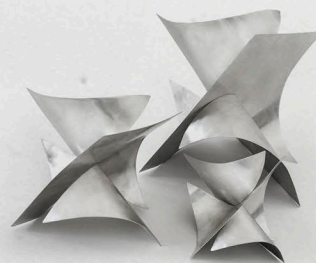

PRATA BRANCA (PB)
RY040PBO - G
RY041PBO - M
RY042PBO - P