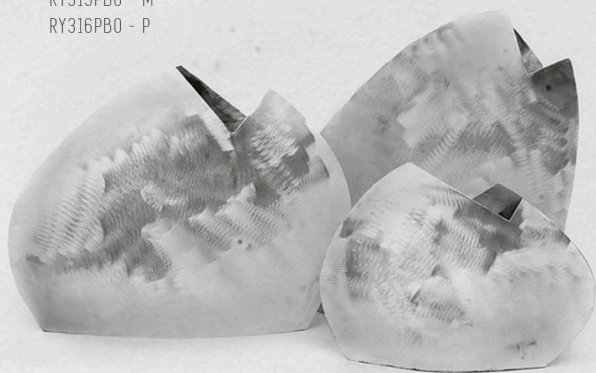

PRATA BRANCA (PB)
RY314PBO - G
RY315PBO - M
RY316PBO - P