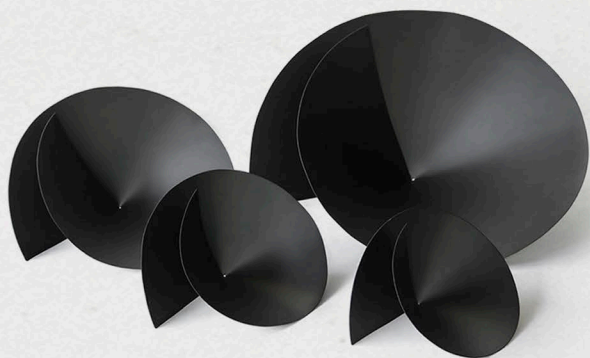

Psicodélico

PRETO FOSCO (PR)
RY014PRO - GG
RY015PRO - G
RY016PRO - M
RY017PRO - P