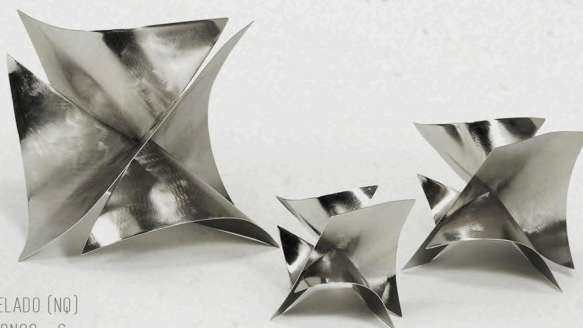

NIQUELADO (NQ)
RY040NQ - G
RY041NQ - M
RY042NQ - P