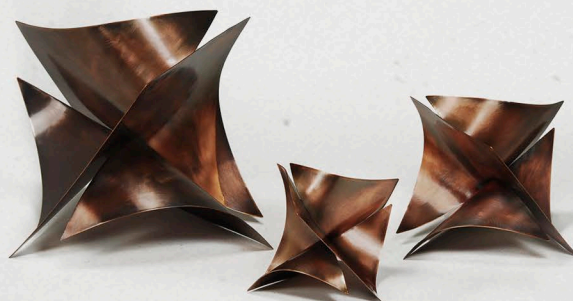

COBRE VELHO (CO)
RY040CO - G
RY041CO - M
RY042CO - P