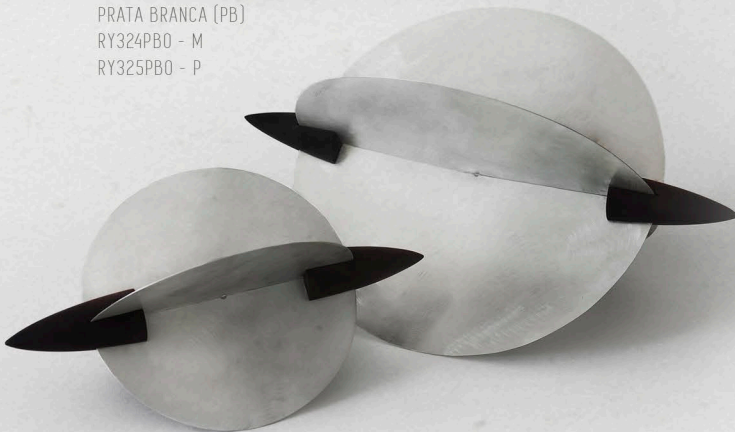

Sputnik

Ficha Técnica

Material: Latão banhado e envernizado
Detalhe em madeira

Dimensões:

Sputnik G - 44 x 30 cm

Sputnik M - 20 x 34 cm

Sputnik P - 15 x 29 cm

Acabamentos disponíveis:

Latão envelhecido (LV)

Latão dourado (OU)

Prata Branca (PB)

Cobre velho (CO)

Preto fosco (PR)

Niquelado (NQ)

Grafite (GR)

PRATA BRANCA (PB)
RY324PBO - M
RY325PBO - P

LATAO DOURADO (OU)
RY325OUO - P