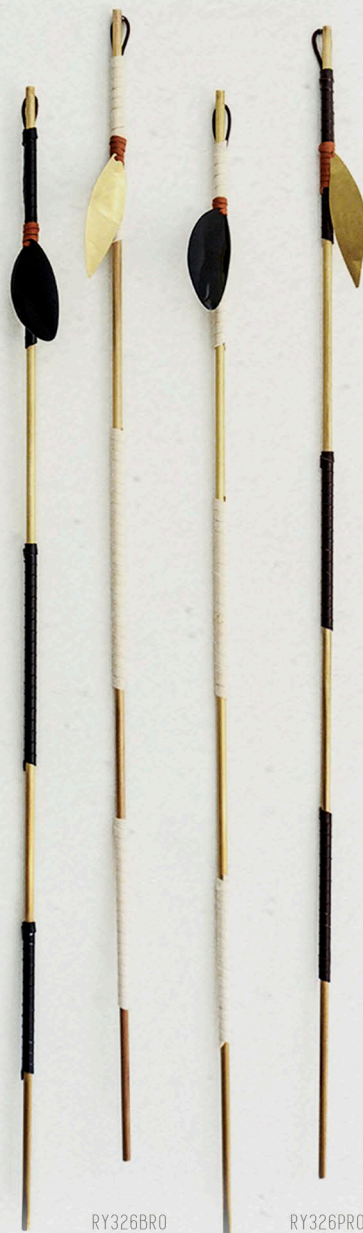

Bastões

Ficha Técnica

Material: Latão banhado e envernizado
Detalhe em couro

Dimensões:

Bastão - 100 x 8 cm

Acabamentos disponíveis:

Latão envelhecido (LV)

Latão dourado (OU)

Prata Branca (PB)

Cobre velho (CO)

Preto fosco (PR)

Niquelado (NQ)

Grafite (GR)

RY326BRO

RY326PRO

RY327PRO