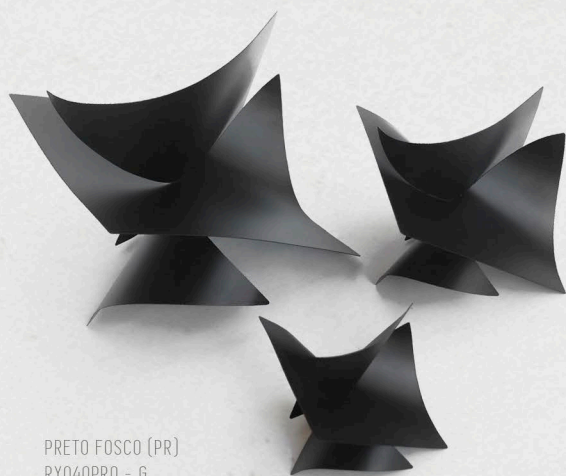

Carambola Quadrada

Ficha Técnica

Material: Latão banhado e envernizado

Dimensões:

Carambola quadrada G - 30 x 30 cm

Carambola quadrada M - 20 x 20 cm

Carambola quadrada P - 15 x 15 cm

Acabamentos disponíveis:

Latão envelhecido (LV)

Latão dourado (OU)

Prata Branca (PB)

Cobre velho (CO)

Preto fosco (PR)

Niquelado (NQ)

Grafite (GR)

PRETO FOSCO (PR)
RY040PRO - G
RY041PRO - M
RY042PRO - P