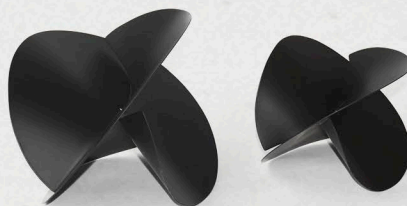

PRETO FOSCO (PR)
RY029PRO - M
RY030PRO - P