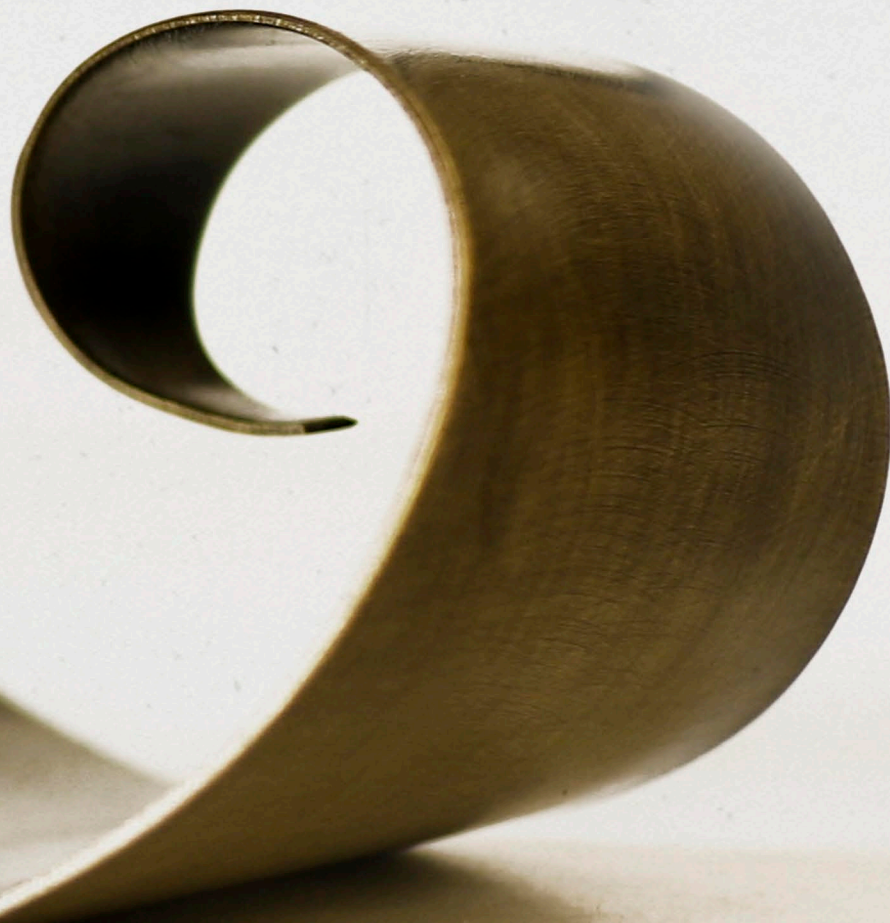

Acabamentos disponíveis:

Latão envelhecido (LV)

Latão dourado (OU)

Prata Branca (PB)

Cobre velho (CO)

Preto fosco (PR)

Niquelado (NQ)

Grafite (GR)

LATÃO ENVELHECIDO (LV)

RY023LVO - G

RY024LVO - M

RY025LVO - P