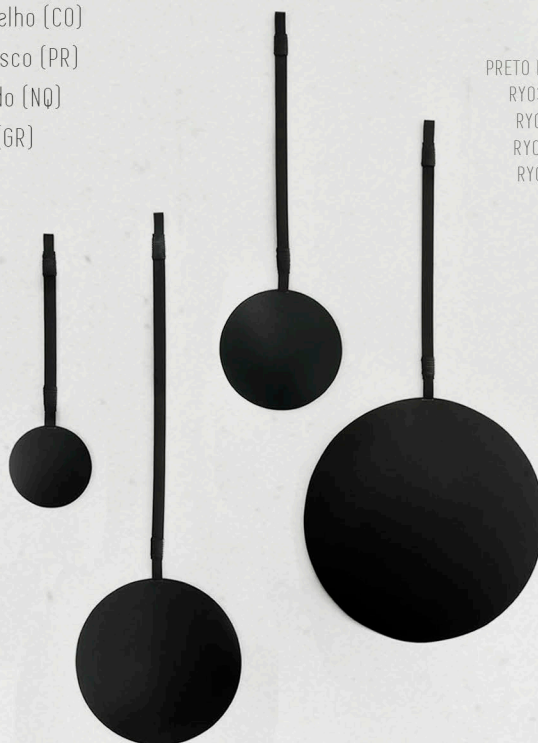

PRETO FOSCO (PR)

RY031PRO - GG

RY032PRO - G

RY033PRO - M

RY034PRO - P